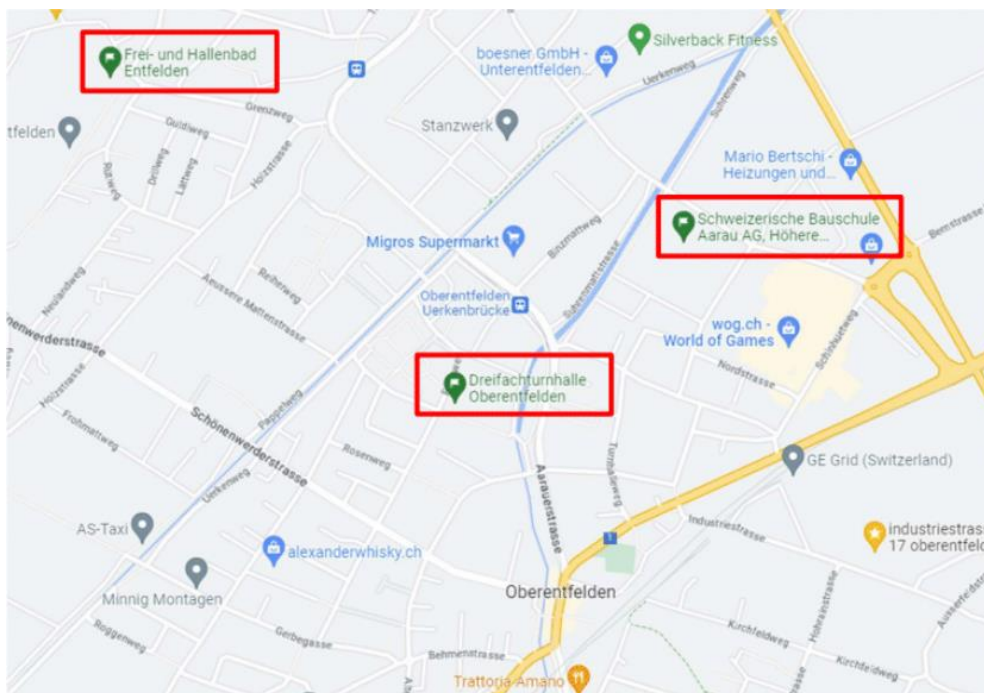

Situationsplan

Dreifachturnhalle Oberentfelden, Erlenweg 12, 5036 Oberentfelden

Anreise mit dem öffentlichen Verkehr:

Via Aarau mit der WSB bis Haltestelle Oberentfelden, Uerkenbrücke. Der Weg ist ab hier signalisiert (250 m, 3 Min.).

Via Lenzburg oder Zofingen bis Oberentfelden SBB (600 m, 7 Min.).

Parkplätze

Der Veranstalter informiert wir folgt: Die Parkplätze sind rund um die Sporthalle beschränkt und mit Parkscheibe auf 3h begrenzt. Das Parkieren in den Seitenstrassen ist verboten (Signalisation: Parkverbot). Wir empfehlen mit den öffentlichen Verkehrsmitteln oder in Fahrgemeinschaften anzureisen. Folgende Parkplätze sind für unseren Wettkampf reserviert:

Weitere, kostenlose Parkplätze (ca. 50 Plätze) stehen beim Frei- und Hallenbad Entfelden (Grenzweg 33, 5036 Oberentfelden) zur Verfügung. Die Sporthalle ist ca.1 km vom Parkplatz entfernt und mit einer Laufzeit von ca. 12 Min. erreichbar.