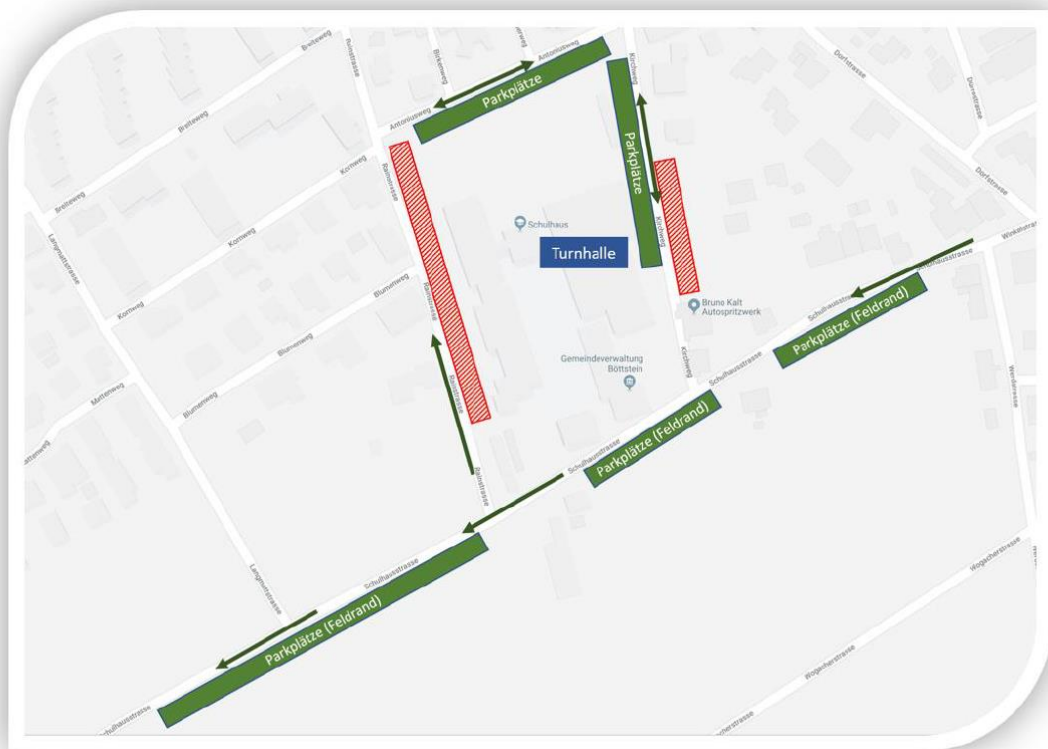

Situationsplan

Adresse: Kirchweg 9, 5314 Kleindöttingen

Der Veranstalter informiert:

Die Parkplätze sind markiert. Entlang der Schulhausstrasse kann mit zwei Rädern im Feld parkiert werden. Bitte nicht beidseitig der Strasse, sondern nur auf derjenigen Strassenseite, welche markiert ist. Die Schulhausstrasse führt als Einbahnstrasse bis nach Eien. Es hat genügend Parkplätze – allerdings muss evtl. ein Fussweg in Kauf genommen werden.

Bitte nicht vor der Kirche selbst parkieren, diese Parkplätze sind für die Kirchengänger reserviert. Auch vor dem Coop darf nicht parkiert werden.

Wir wünschen allen Turnerinnen einen unfallfreien und erfolgreichen Wettkampf.