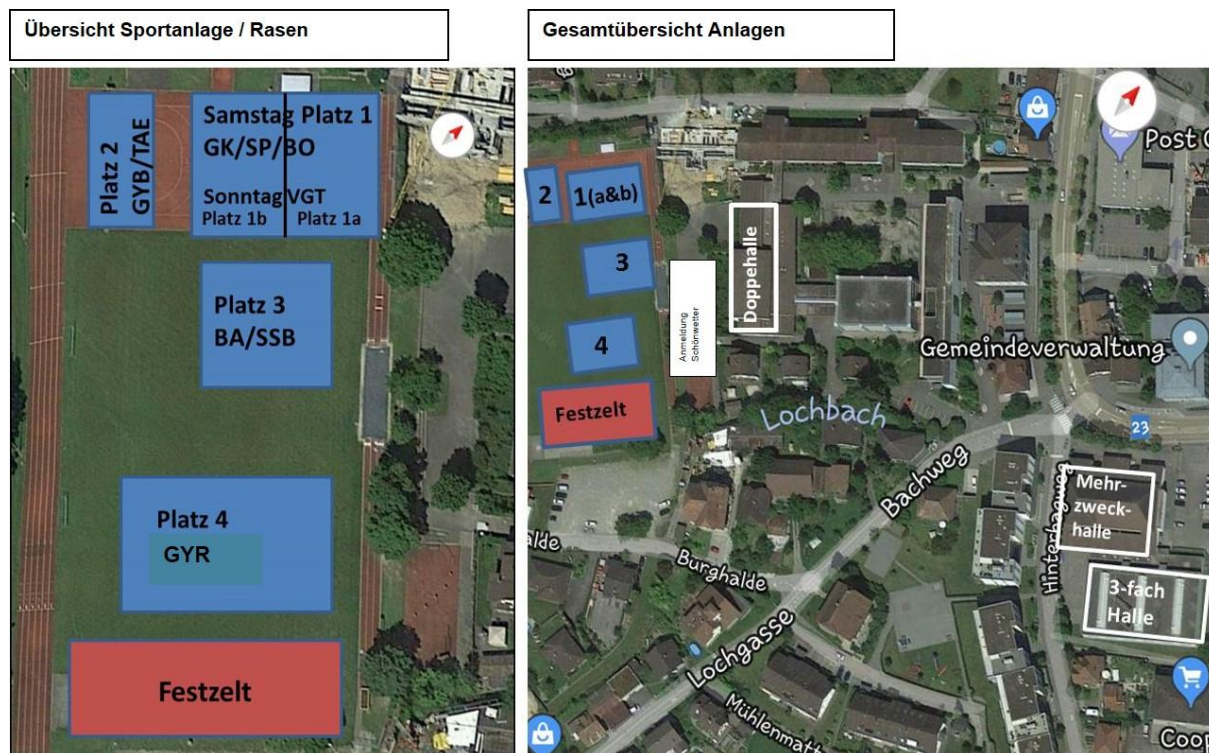

Wichtige Hinweise:

-  Austragungsorte und teilweise auch Startzeiten sind davon abhängig, ob nach Schön- oder Schlechtwetterprogramm geturnt wird.
-  Das Einturnen findet bei Schönwetter in der Doppeltturnhalle EG statt, bei Schlechtwetter stehen keine freien Hallen zur Verfügung. Einturnen Final nach Absprache mit dem Platzchef.
-  Garderoben stehen in der 3-fach Halle oder in der Doppeltturnhalle zur Verfügung.
-  Das Rechnungsbüro für die Anmeldung befindet sich bei Schönwetter zwischen Doppeltturnhalle und Aussenplätzen und bei Schlechtwetter in der 3-fach Halle.
-  Es wird keine Musikprobe durchgeführt.

Situationsplan

Austragungsorte

Sportplatz Gränichen, Burghalde 4, 5722 Gränichen

Doppelturnhalle Gränichen, Bachweg 6, 5722 Gränichen

Mehrzweckhalle und 3-fach Halle, Hinterhagweg 1, 5722 Gränichen

Parkplätze

Es steht eine beschränkte Anzahl Parkplätze zur Verfügung.

Anreise mit öffentlichen Verkehrsmitteln

Die Wettkampfanlagen befinden sich in der Nähe vom Bahnhof Gränichen (5 min Gehdistanz).

Wir wünschen allen Turnerinnen einen unfallfreien und erfolgreichen Wettkampf.