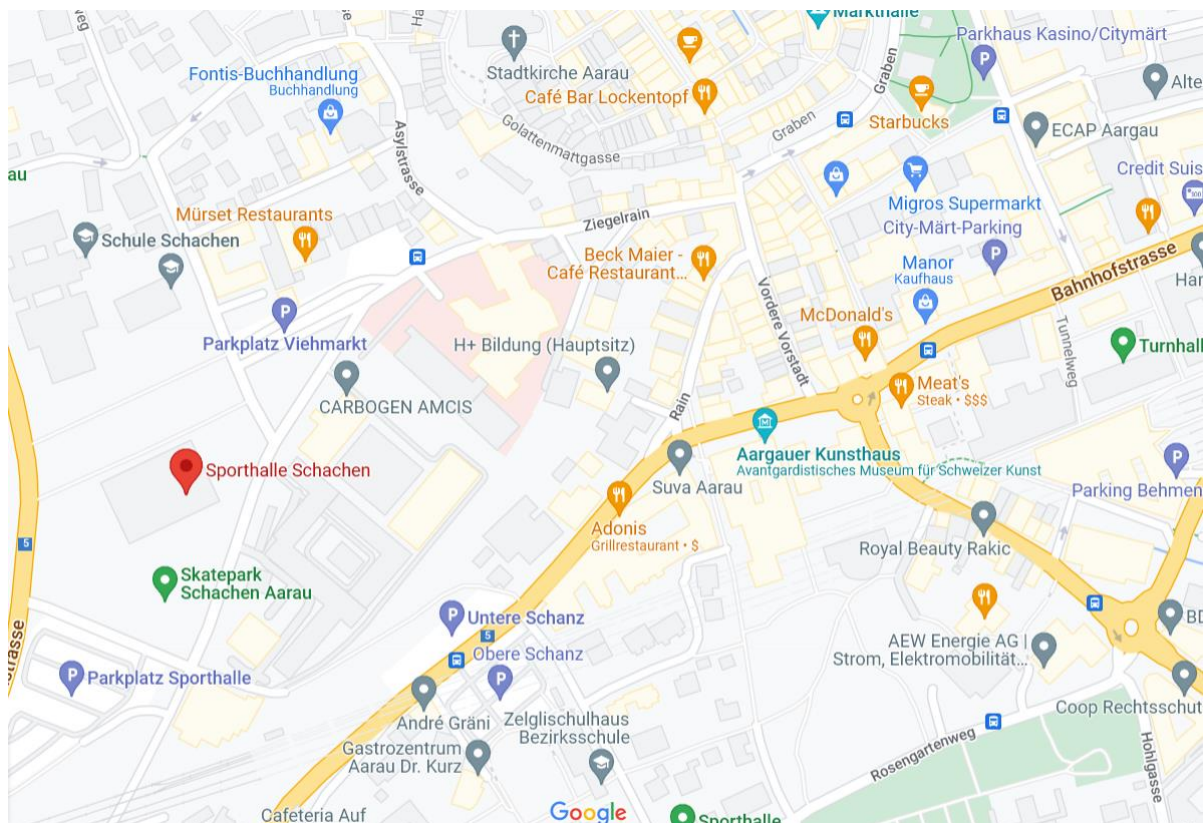

Situationsplan

Adresse: Schachenallee 29, 5000 Aarau

Anreise mit öffentlichen Verkehrsmitteln

Vom Bahnhof Aarau ca. 20 Min. Fussmarsch oder mit dem Bus Nr. 6 bis Hirslanden Klinik Aarau ca. 2 Min. Fussmarsch.

Anreise mit dem Auto

Parkplätze sind vorhanden: Flösserplatz, Parkplatz Viehmarkt, Parkplatz Sporthalle, Untere Schanz, Obere Schanz, Parking Behmen.

Wir wünschen allen Turnerinnen einen unfallfreien und erfolgreichen Wettkampf.