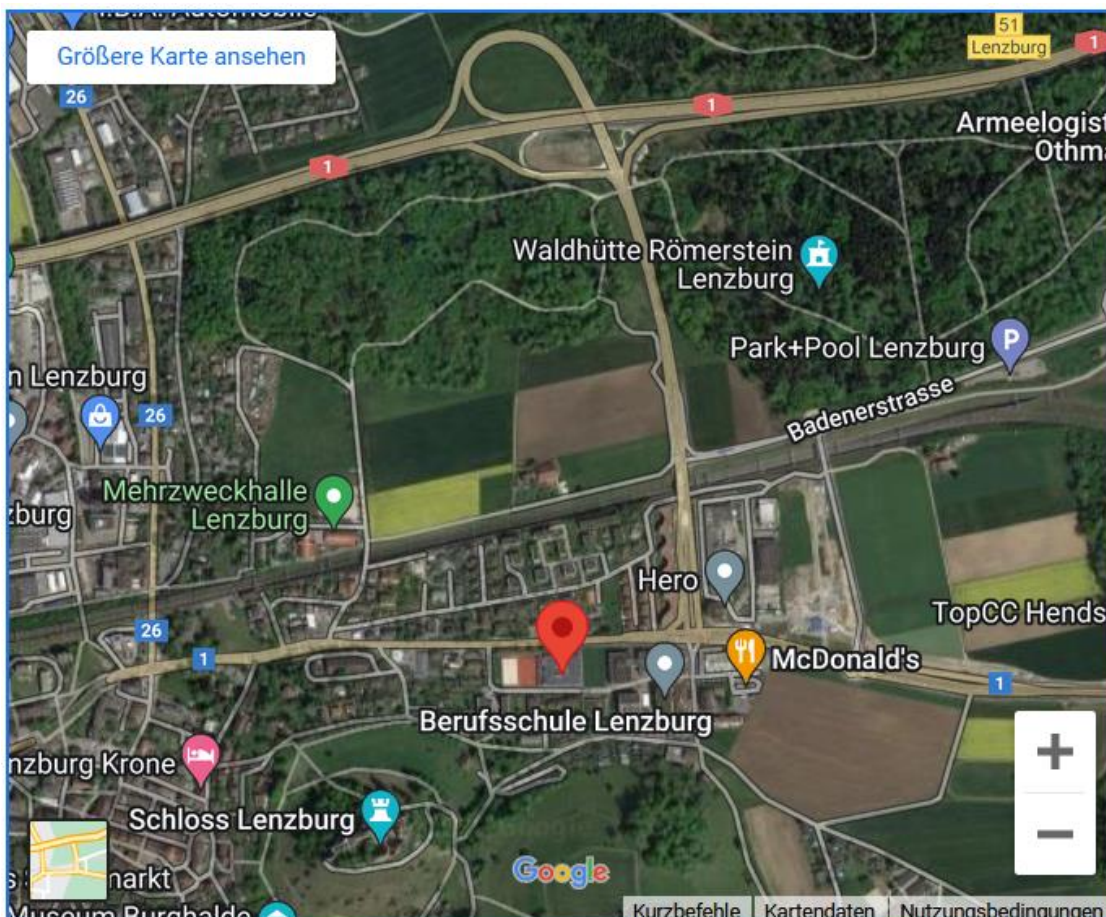

### Anreise mit dem Auto:

Die Berufsschule liegt direkt beim Zubringer A1.

Parkmöglichkeiten gibt es auf dem Hero-Areal (Parkeinweiser beachten). Bitte bildet Fahrgemeinschaften, da die Plätze begrenzt sind.

Weitere 340 kostenpflichtige Parkplätze hat es beim BSL-Parking. Tarife:

Montag – Sonntag: CHF 1.00 für die ersten 30 Minuten

Montag – Sonntag: CHF 0.50 für jede weiteren 30 Minuten

### Anreise mit öffentlichen Verkehrsmitteln

Mit dem Zug nach Lenzburg Bahnhof.

Danach mit dem Bus nach Lenzburg Neuhofstrasse oder nach Lenzburg Berufsschule.

Wir wünschen allen Turnerinnen einen unfallfreien und erfolgreichen Wettkampf.